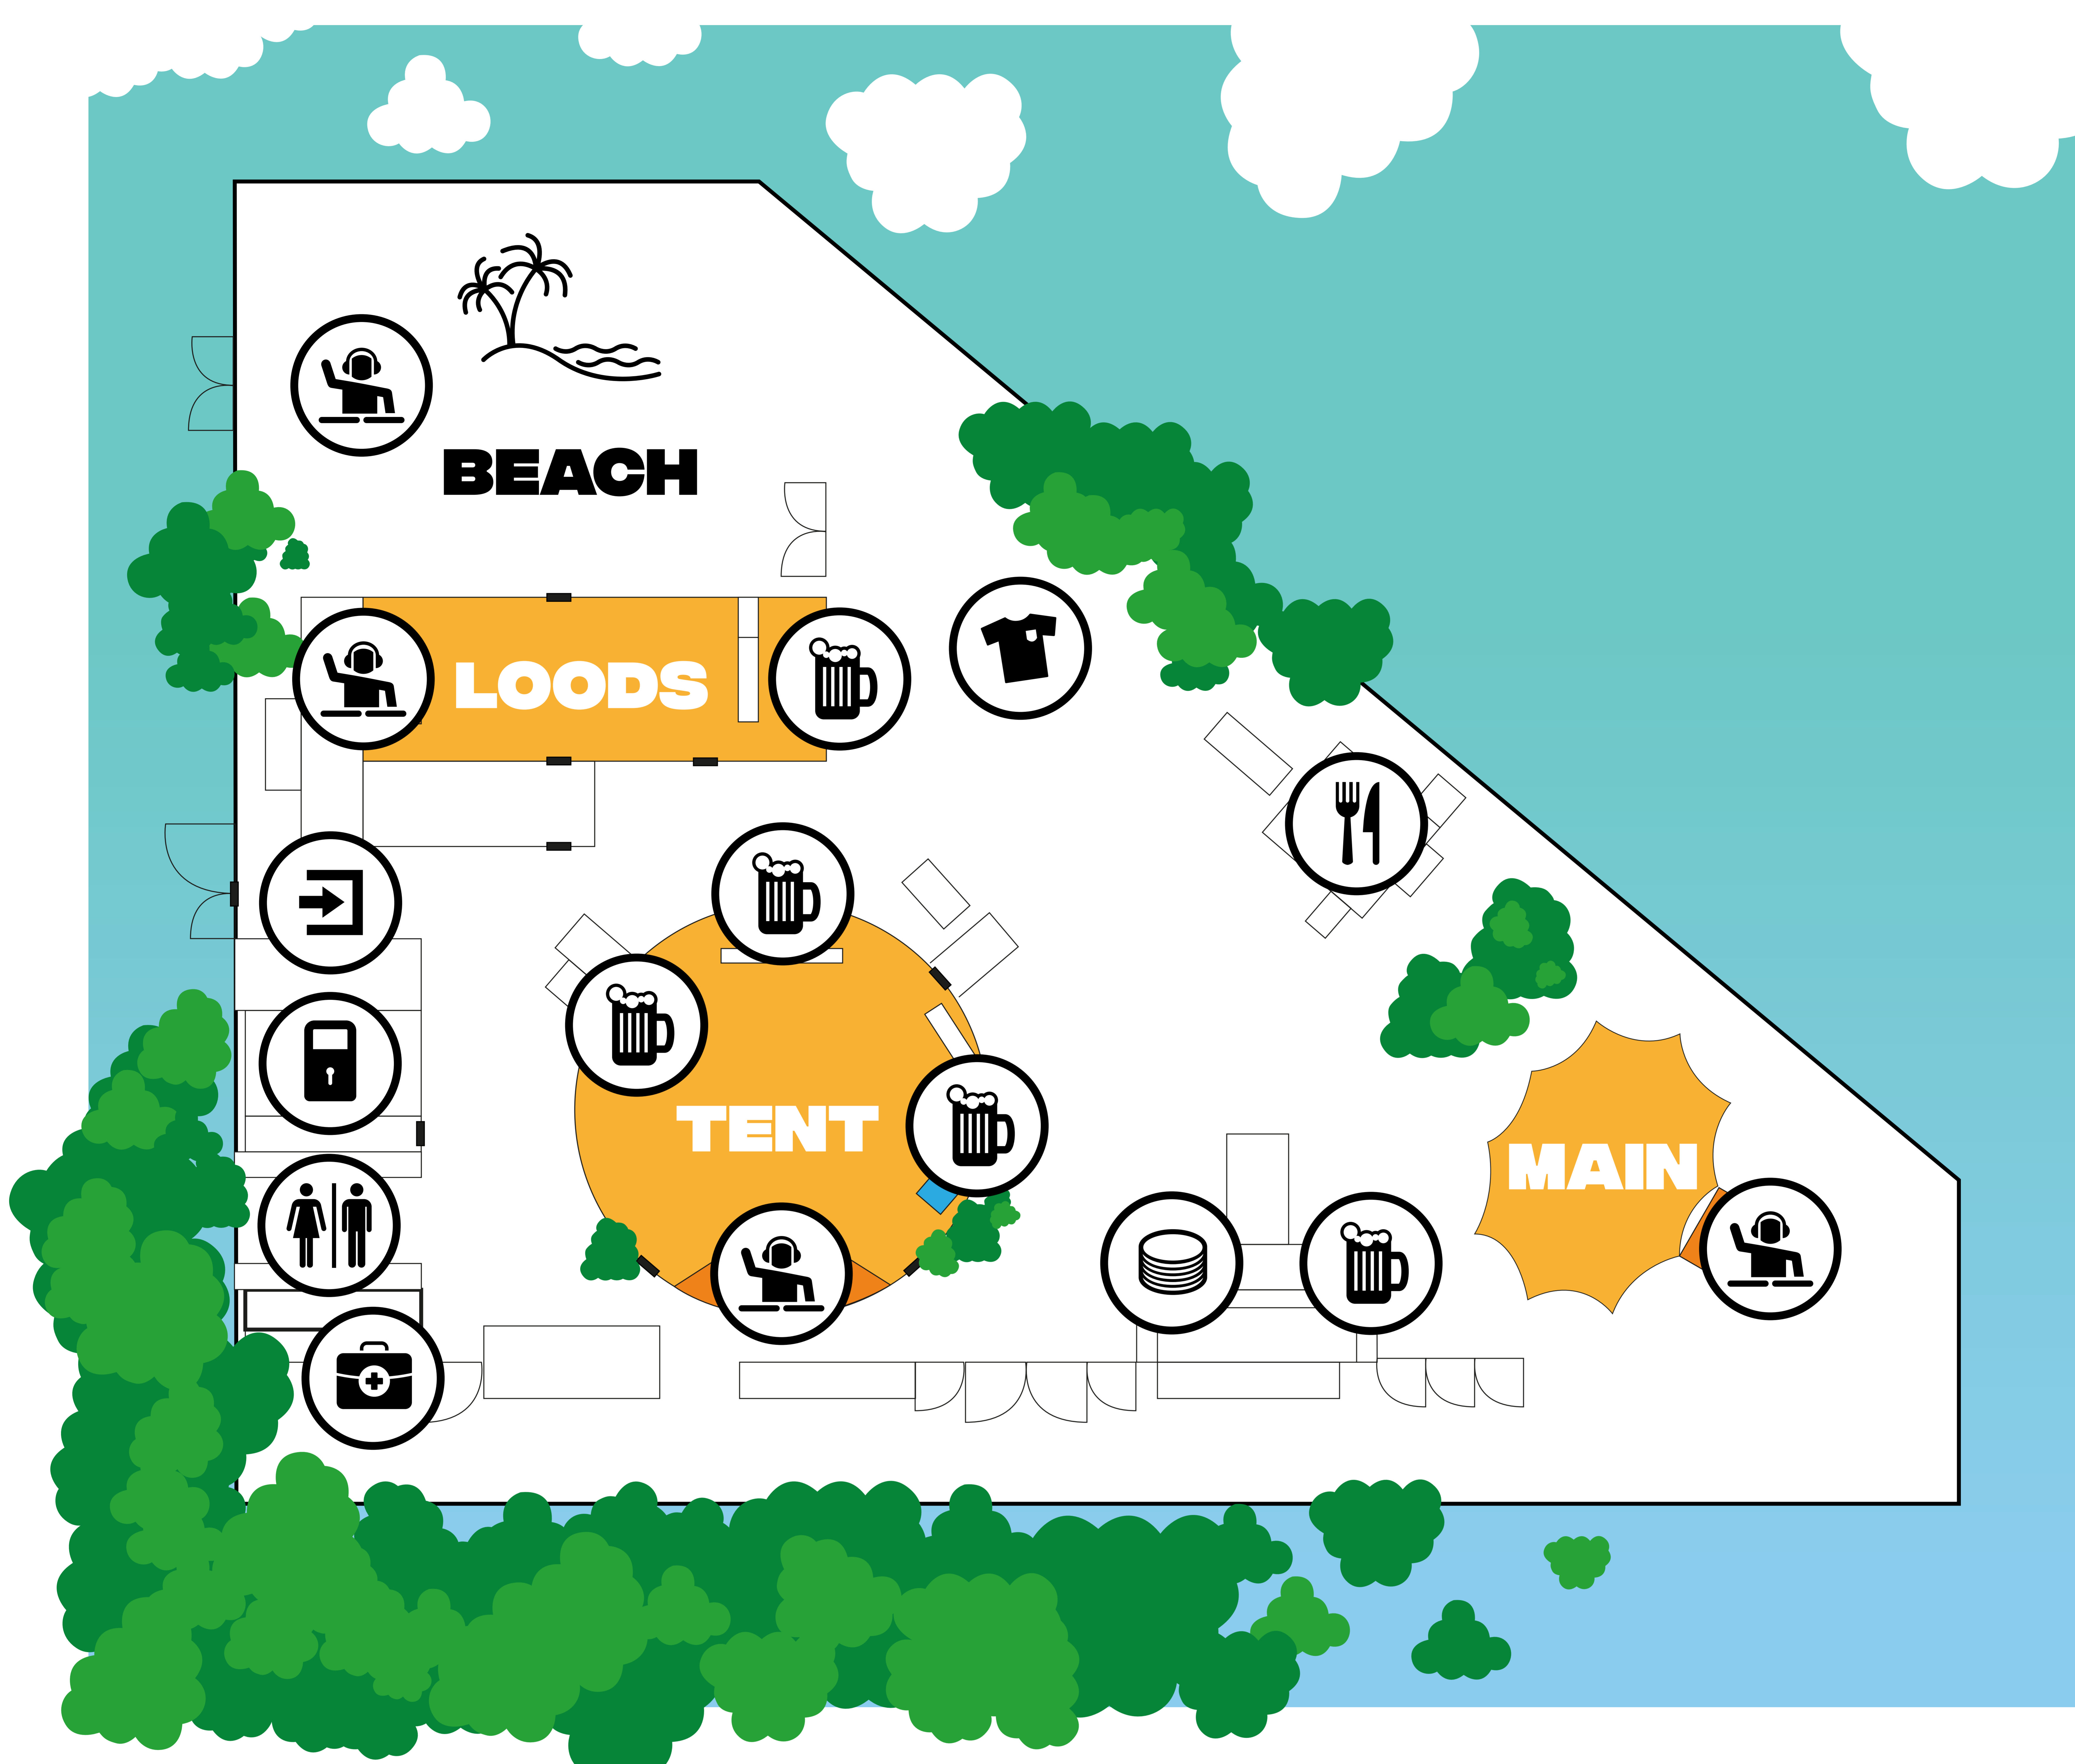

FESTIVAL MAP

BAR

STAGES

FIRST AID

FOOD

TOILETS

MERCHANDISE

TOKENS

EMERGENCY EXIT

ENTRANCE

LOCKERS

TIME TABLE

LOODS

MICHEL DE HEY 18:00 - 19:30

DE SLUWE VOS 19:30 - 21:00

MIRELLA KROES 21:00 - 22:30

MAIN

MINO ABADIER 17:00 - 18:30

KARIM SOLIMAN 18:30 - 20:00

BORIS WERNER 20:00 - 21:30

WOUTER S. 21:30 - 23:00

TENT

JUVANICE 18:00 - 19:30

IRWAN 19:30 - 20:30

DOORN 22:00 - 23:00

TRAINMORE

LOCKER ROOM

FESTIVAL

TRAINMORE